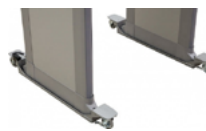

ОПЦИИ

Модуль компьютерного интерфейса СМА

для подключения к компьютерной сети

Блок бесперебойного питания

до 20 часов автономной работы

Комплект роликовых опор

для мобильного перемещения металлодетектора

Тележка MagnaDolly