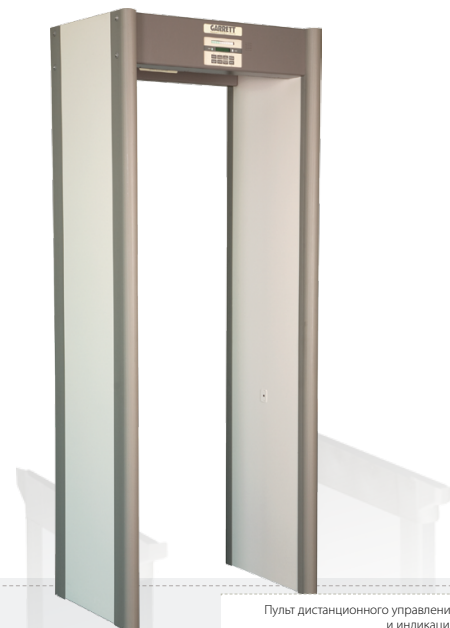

Россия +7(495)268-04-70

Казахстан +7(7172)727-132

Киргизия +996(312)96-26-47

GARRETT Magnascanner

CS 5000 Арочный металлодетектор

Артикул: 1167420

Цвет панели: Бежевый ●

<https://garrett.nt-rt.ru> || gea@nt-rt.ru