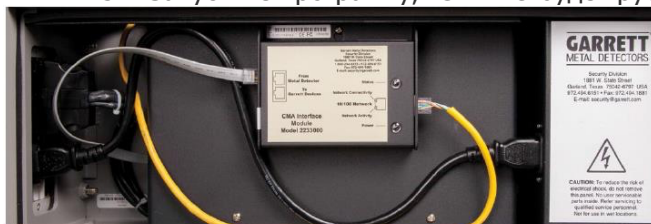

5. Запустите программу, язык ПО будет русский.

Модуль компьютерного интерфейса (CMA) установленный внутри блока управления металлодетектора

Алматы (7273)495-231
Ангарск (3955)60-70-56
Архангельск (8182)63-90-72
Астрахань (8512)99-46-04
Барнаул (3852)73-04-60
Белгород (4722)40-23-64
Благовещенск (4162)22-76-07
Брянск (4832)59-03-52
Владивосток (423)249-28-31
Владикавказ (8672)28-90-48
Владимир (4922)49-43-18
Волгоград (844)278-03-48
Вологда (8172)26-41-59
Воронеж (473)204-51-73
Екатеринбург (343)384-55-89

Иваново (4932)77-34-06
Ижевск (3412)26-03-58
Иркутск (395)279-98-46
Казань (843)206-01-48
Калининград (4012)72-03-81
Калуга (4842)92-23-67
Кемерово (3842)65-04-62
Киров (8332)68-02-04
Коломна (4966)23-41-49
Кострома (4942)77-07-48
Краснодар (861)203-40-90
Красноярск (391)204-63-61
Курск (4712)77-13-04
Курган (3522)50-90-47
Липецк (4742)52-20-81

Магнитогорск (3519)55-03-13
Москва (495)268-04-70
Мурманск (8152)59-64-93
Набережные Челны (8552)20-53-41
Нижний Новгород (831)429-08-12
Новокузнецк (3843)20-46-81
Ноябрьск (3496)41-32-12
Новосибирск (383)227-86-73
Омск (3812)21-46-40
Орел (4862)44-53-42
Оренбург (3532)37-68-04
Пенза (8412)22-31-16
Петрозаводск (8142)55-98-37
Псков (8112)59-10-37
Пермь (342)205-81-47

Ростов-на-Дону (863)308-18-15
Рязань (4912)46-61-64
Самара (846)206-03-16
Санкт-Петербург (812)309-46-40
Саратов (845)249-38-78
Севастополь (8692)22-31-93
Саранск (8342)22-96-24
Симферополь (3652)67-13-56
Смоленск (4812)29-41-54
Сочи (862)225-72-31
Ставрополь (8652)20-65-13
Сургут (3462)77-98-35
Сыктывкар (8212)25-95-17
Тамбов (4752)50-40-97
Тверь (4822)63-31-35

Тольятти (8482)63-91-07
Томск (3822)98-41-53
Тула (4872)33-79-87
Тюмень (3452)66-21-18
Ульяновск (8422)24-23-59
Улан-Удэ (3012)59-97-51
Уфа (347)229-48-12
Хабаровск (4212)92-98-04
Чебоксары (8352)28-53-07
Челябинск (351)202-03-61
Череповец (8202)49-02-64
Чита (3022)38-34-83
Якутск (4112)23-90-97
Ярославль (4852)69-52-93

Россия +7(495)268-04-70

Казахстан +7(7172)727-132

Киргизия +996(312)96-26-47

<https://garrett.nt-rt.ru> || gea@nt-rt.ru