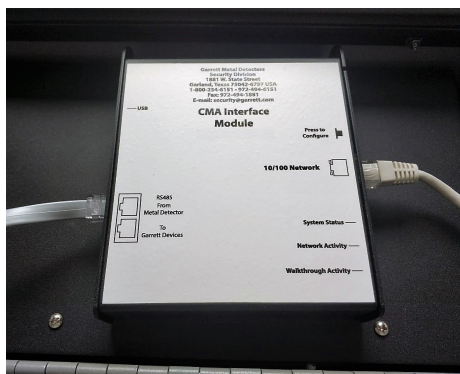

Россия +7(495)268-04-70

Казахстан +7(7172)727-132

Киргизия +996(312)96-26-47

<https://garrett.nt-rt.ru> || gea@nt-rt.ru

Модуль компьютерного интерфейса CMA (ONVIF/XML)

Модуль компьютерного интерфейса CMA для PD-6500i и MZ-6100, для передачи данных о работе металлодетектора по протоколу ONVIF в формате XML. Поставляется только с металлодетекторами (отдельно не поставляется).

Модуль компьютерного интерфейса (CMA) установленный внутри блока управления металлодетектора PD-6500i