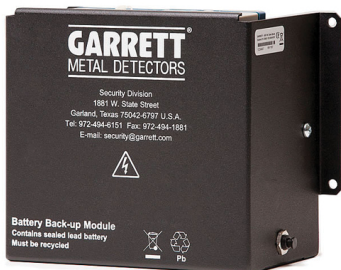

Россия +7(495)268-04-70

Казахстан +7(7172)727-132

Киргизия +996(312)96-26-47

<https://garrett.nt-rt.ru> || gea@nt-rt.ru

Блок бесперебойного питания для MT-5500

Блок бесперебойного питания для арочного металлодетектора GARRETT MT-5500, позволяет работать металлодетектору автономно от сети электропитания до 20 часов.

- Бренд: Garrett Metal Detectors
- Страна производства: США
- Артикул: 2225770

Устанавливается внутрь блока управления металлодетектора.

Позволяет работать металлодетектору автономно, от аккумуляторных батарей до 20 часов.

Блок бесперебойного питания для PD-6500i

Модуль бесперебойного питания для арочного металлодетектора GARRETT PD-6500i позволяет работать металлодетектору автономно от сети электропитания до 10 часов.

- Бренд: Garrett Metal Detectors
- Страна производства: США
- Артикул: 2225410