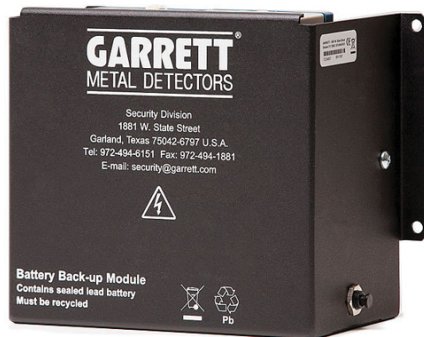

Устанавливается внутрь блока управления металлодетектора. Позволяет работать металлодетектору автономно до 20 часов.

Алматы (7273)495-231
Ангарск (3955)60-70-56
Архангельск (8182)63-90-72
Астрахань (8512)99-46-04
Барнаул (3852)73-04-60
Белгород (4722)40-23-64
Благовещенск (4162)22-76-07
Брянск (4832)59-03-52
Владивосток (423)249-28-31
Владикавказ (8672)28-90-48
Владимир (4922)49-43-18
Волгоград (844)278-03-48
Вологда (8172)26-41-59
Воронеж (473)204-51-73
Екатеринбург (343)384-55-89

Иваново (4932)77-34-06
Ижевск (3412)26-03-58
Иркутск (395)279-98-46
Казань (843)206-01-48
Калининград (4012)72-03-81
Калуга (4842)92-23-67
Кемерово (3842)65-04-62
Киров (8332)68-02-04
Коломна (4966)23-41-49
Кострома (4942)77-07-48
Краснодар (861)203-40-90
Красноярск (391)204-63-61
Курск (4712)77-13-04
Курган (3522)50-90-47
Липецк (4742)52-20-81

Магнитогорск (3519)55-03-13
Москва (495)268-04-70
Мурманск (8152)59-64-93
Набережные Челны (8552)20-53-41
Нижний Новгород (831)429-08-12
Новокузнецк (3843)20-46-81
Ноябрьск (3496)41-32-12
Новосибирск (383)227-86-73
Омск (3812)21-46-40
Орел (4862)44-53-42
Оренбург (3532)37-68-04
Пенза (8412)22-31-16
Петрозаводск (8142)55-98-37
Псков (8112)59-10-37
Пермь (342)205-81-47

Ростов-на-Дону (863)308-18-15
Рязань (4912)46-61-64
Самара (846)206-03-16
Санкт-Петербург (812)309-46-40
Саратов (845)249-38-78
Севастополь (8692)22-31-93
Саранск (8342)22-96-24
Симферополь (3652)67-13-56
Смоленск (4812)29-41-54
Сочи (862)225-72-31
Ставрополь (8652)20-65-13
Сургут (3462)77-98-35
Сыктывкар (8212)25-95-17
Тамбов (4752)50-40-97
Тверь (4822)63-31-35

Тольятти (8482)63-91-07
Томск (3822)98-41-53
Тула (4872)33-79-87
Тюмень (3452)66-21-18
Саратов (845)249-38-78
Ульяновск (8422)24-23-59
Улан-Удэ (3012)59-97-51
Уфа (347)229-48-12
Хабаровск (4212)92-98-04
Чебоксары (8352)28-53-07
Челябинск (351)202-03-61
Череповец (8202)49-02-64
Чита (3022)38-34-83
Якутск (4112)23-90-97
Ярославль (4852)69-52-93

Россия +7(495)268-04-70

Казахстан +7(7172)727-132

Киргизия +996(312)96-26-47

<https://garrett.nt-rt.ru> || gea@nt-rt.ru